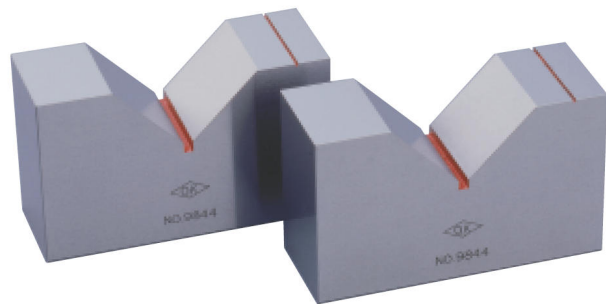

(株)大菱計器製作所

硬鋼製精密VブロックAA級StockNo.321JA108(200)

ブランド名

オオヒシ

商品名

硬鋼製精密VブロックAA級StockNo.321

型式

JA108(200)

品番

※この画像はシリーズ代表画像になります。

2ヶ1セットで製作されており、2ヶの底面とV溝の平行が出ています。
丸物やその他の検査及び補助ブロック（正直台）として大変便利です。
全サイズ焼入品でV溝は90度です。

スペック

奥行：200mm

各面の平行直角度：

研磨仕上げ：

高さ：140mm

底面とV溝の平行度：5 μ m

幅：90mm

材質：