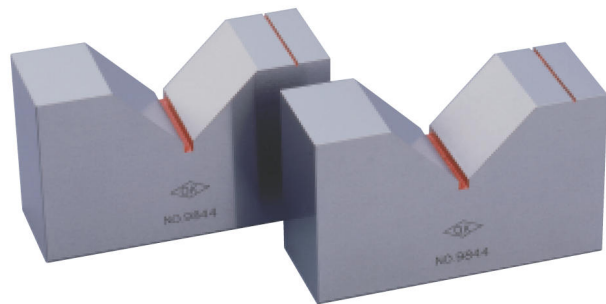

(株)大菱計器製作所

硬鋼製精密VブロックA級StockNo.321JA206(125)

ブランド名

オオヒシ

商品名

硬鋼製精密VブロックA級StockNo.321

型式

JA206(125)

品番

※この画像はシリーズ代表画像になります。

2ヶ1セットで製作されており、2ヶの底面とV溝の平行が出ています。  
丸物やその他の検査及び補助ブロック（正直台）として大変便利です。  
全サイズ焼入品でV溝は90度です。

#### スペック

奥行：125mm

各面の平行直角度：

研磨仕上げ：

高さ：70mm

底面とV溝の平行度：5  $\mu$ m

幅：45mm

材質：