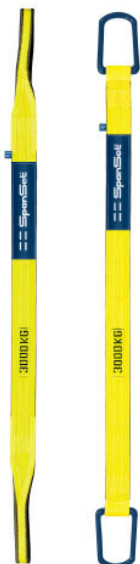

(株)ルッドспанセットジャパン
パワースター両端アイタイプPB-20005000mm

ブランド名

スハ°ンセット

商品名

パワースター両端アイタイプ

型式

PB-2000 5000mm

品番

※この画像はシリーズ代表画像になります。

見た目で使用荷重がわかる。毎30mm幅にステッチを入れ、3つの幅であれば、3トン用を示す。アイ部には耐摩耗、ベルトの両端には耐損傷を強化するハイテク繊維で補強。ベルト表面は擦れに強くする見えないコーティング。従来品の約3倍の耐性。Dリングタイプはチョーク吊りに最適。クレーンフックにも取付け簡単。シャープエッジにはセキュテックスをご使用下さい。

スペック

幅：アイ幅 35mm、スリング幅 60mm

厚み：スリング厚み 5.6mm

全長：5000mm

最大使用荷重：2000kg

使用温度：