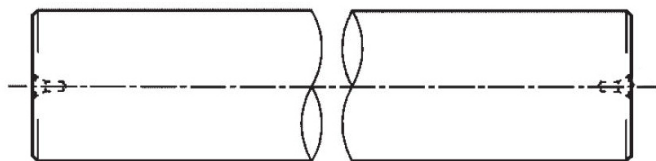

(株)大菱計器製作所

テストバー 20×150ST101

ブランド名

オオヒシ

商品名

テストバー 20×150

型式

ST101

品番

※この画像はシリーズ代表画像になります。

心振れのマスターとしてご使用ください。

センター取付用穴付きです。

円筒部は全品焼入品です。

ご要望により特別寸法及び精度品も製作致します。

スペック

センター距離：

センター高さ：

外形寸法 W×D×H：

精度：

台帳：

底面から心まで：

両センター間平行度：