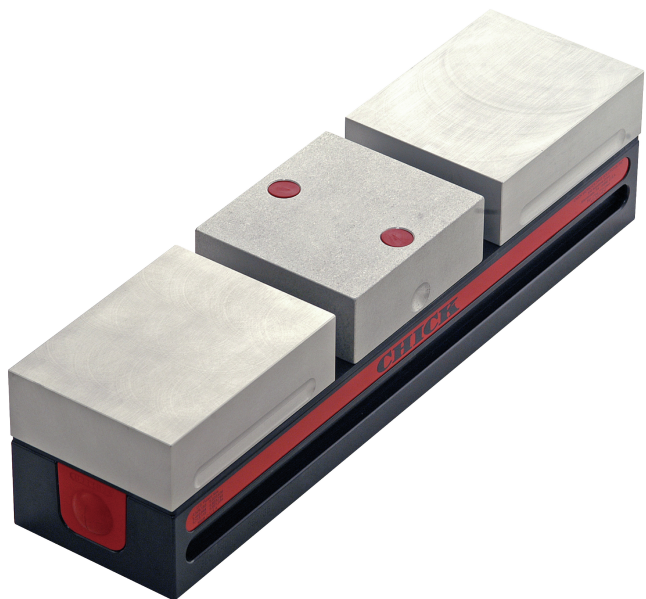

(株)イマオ コーポレーション  
デュアルステーションジョーセットSQL1550-DS15

※この画像はシリーズ代表画像になります。

ブランド名

IMAO

商品名

デュアルステーションジョーセット

型式

SQL1550-DS15

#### スペック

ベース：  
高さ：50mm  
二面幅：  
材質：本体：A7075 ナチュラル