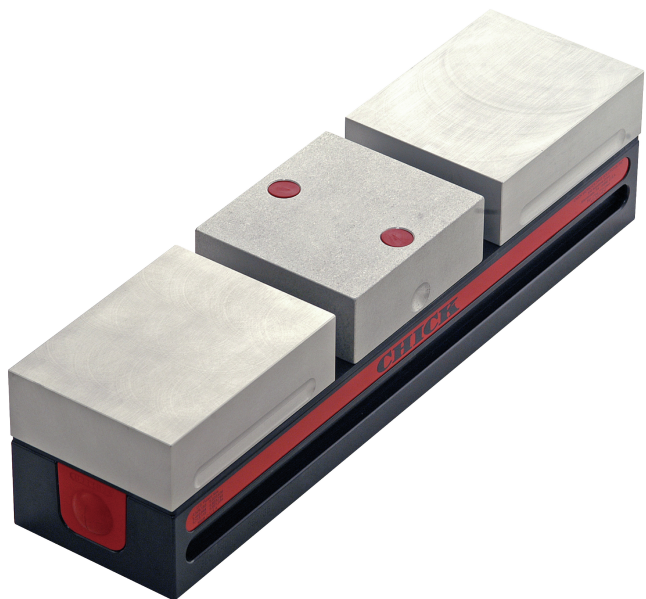

(株)イマオ コーポレーション
デュアルステーションジョーセットSQL1540-DS20

※この画像はシリーズ代表画像になります。

ブランド名

IMAO

商品名

デュアルステーションジョーセット

型式

SQL1540-DS20

品番

スペック

ベース：
高さ：50mm
二面幅：
材質：本体：A7075 ナチュラル