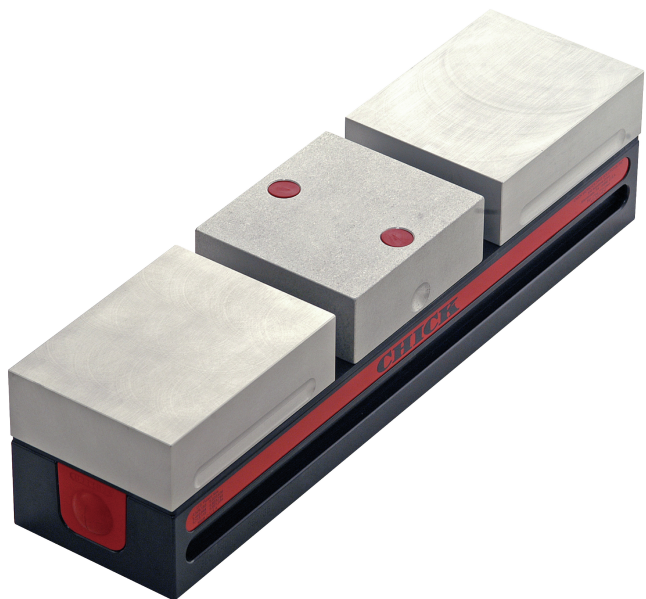

(株)イマオ コーポレーション
デュアルステーションジョーセットSQL1540-DS15

※この画像はシリーズ代表画像になります。

ブランド名

IMAO

商品名

デュアルステーションジョーセット

型式

SQL1540-DS15

品番

スペック

ベース：
高さ：50mm
二面幅：
材質：本体：A7075 ナチュラル