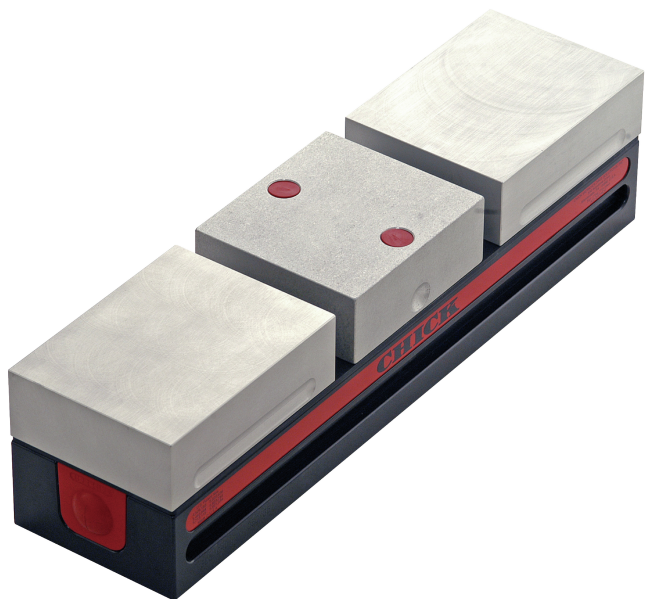

(株)イマオ コーポレーション
デュアルステーションジョーセットSQL1040-DS15

※この画像はシリーズ代表画像になります。

ブランド名

IMAO

商品名

デュアルステーションジョーセット

型式

SQL1040-DS15

品番

スペック

ベース：
高さ：40mm
二面幅：
材質：本体：A7075 ナチュラル