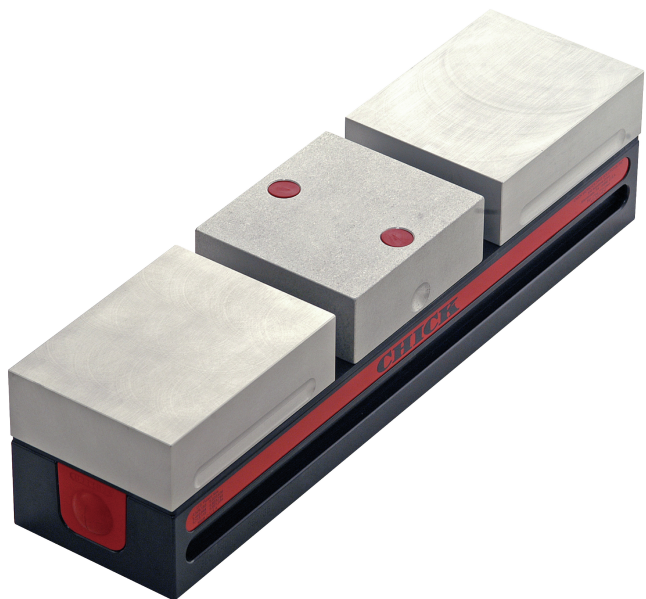

(株)イマオ コーポレーション  
デュアルステーションジョーセットSQL1040-DS10

※この画像はシリーズ代表画像になります。

ブランド名

IMAO

商品名

デュアルステーションジョーセット

型式

SQL1040-DS10

#### スペック

ベース：  
高さ：40mm  
二面幅：  
材質：本体：A7075 ナチュラル