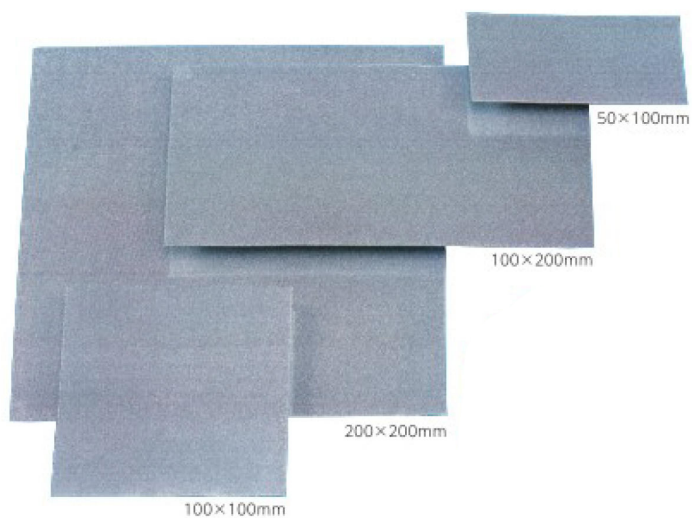

(株)ツボ万
アトマシート#1200ATS5x10#120

ブランド名

ツボマン

商品名

アトマシート#1200

型式

ATS5x10#120

品番

※この画像はシリーズ代表画像になります。

接着テープ付き

切れ味の秘密 分散切れ刃

貼って使える砥石です

特徴：自由に切って使えます。（銅箔にダイヤを電着）

用途：機械加工後の金型の研削・研磨、セラミックやガラスの研削・研磨、刃物の研磨など。

スペック

タイプ：

形状：

厚さ：0.24mm

刃長：

刃幅：

全長：50x100mm

粒度：#1200