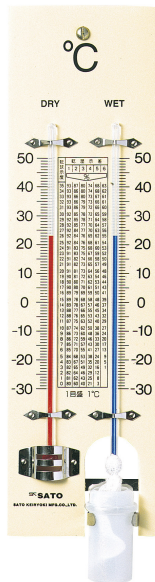

(株)佐藤計量器製作所  
板付乾湿計(フック箱)赤・青色

※この画像はシリーズ代表画像になります。

乾球と湿球の表示液を赤と青に色分けしました。  
ベースは木製、乾湿計のベーシックタイプです。  
気温と湿球温度を同時に測定。  
手軽に設置できるのが魅力です。

ブランド名

サトウ

商品名

板付乾湿計(フック箱)赤・青色

型式

品番

1518-00

#### スペック

奥行：29mm  
温度最小表示：1  
高さ：271mm  
使用温度範囲：  
測定温度範囲：-30 ~ 50  
電源：