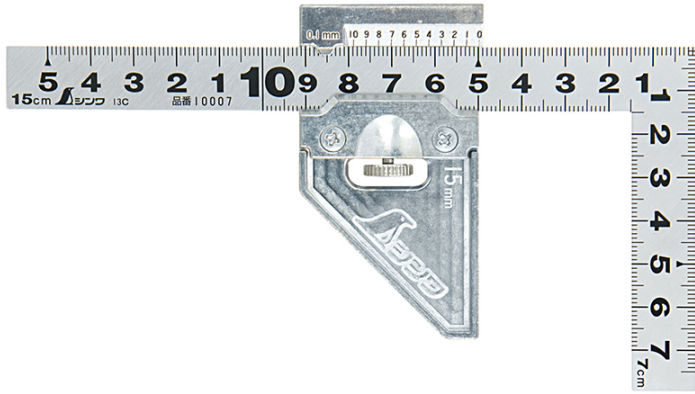

シンワ測定株

曲尺平びたシルバー曲尺用ストッパー付30cm表裏同目JIS

ブランド名

シンワ

商品名

曲尺平びたシルバー曲尺用ストッパー付30cm表裏同目JIS

型式

品番

12438

※この画像はシリーズ代表画像になります。

対応する曲尺(15mm巾)に取り付けて長いケガキ線が引けます。

突き当て位置を変えることで45°のケガキ線が引けます。

逆向きに取り付けて高さ測定ができます。

曲尺の目盛を使用してケガキ線の寸法取りが可能です。

高い突き当て部が材料にしっかり当たるので、面取り材にも安定したケガキ線が引けます。

耐衝撃、耐摩耗性が高く、熱にも強い金属製です。(曲尺用ストッパー 金属製+曲尺 平びた)

バーニア目盛付なので、0.1mm単位の細かい測定も対応しています。(曲尺用ストッパー 金属製+曲尺 平びた)

竿と角が薄く平たいので細かい材料にもピタリと張り付き、ケガキやすくなっています。(曲尺 平びた)

外側基点の内目盛が付いています。(曲尺 平びた)

ステンレス生地の反射を抑えた見やすい全面シルバー仕上げ(艶消し加工)です。(曲尺 平びた)

熱処理により適度な弾性を持たせています。(曲尺 平びた)

スペック

厚さ：

短辺：表目盛：外目盛15cm/内目盛10cm

裏目盛：外目盛15cm/内目盛10cm

長さの許容差：±0.2mm

長辺：表目盛：外目盛30cm/内目盛30cm

裏目盛：外目盛30cm/内目盛30cm

幅：12mm