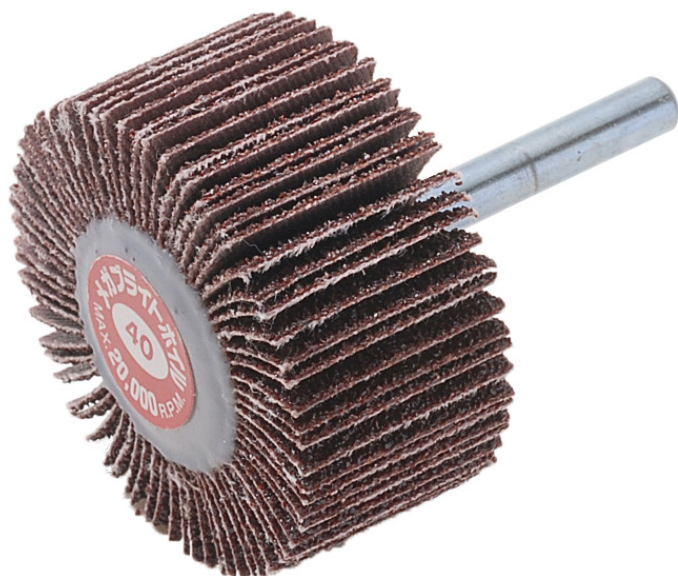

(株)イチグチ
メガブライトホイールMBW4025#120

ブランド名

イチグチ

商品名

メガブライトホイール

型式

MBW4025 #120

品番

※この画像はシリーズ代表画像になります。

コストパフォーマンスの一品。内面/曲面/表面研磨にご使用下さい。

スペック

羽根枚数：
外径：
最高使用回転数：
軸径：
軸長：
色：
不織布枚数：
幅：
粒度：120