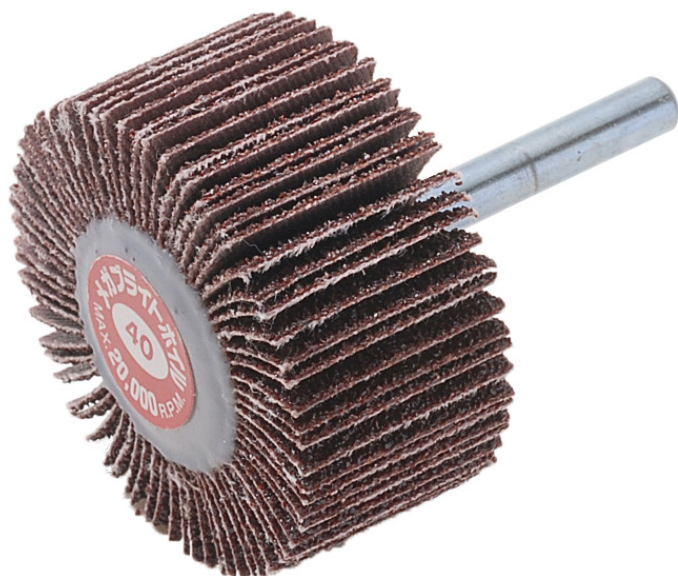

(株)イチグチ  
メガブライトホイールMBW2525#80

ブランド名

イチグチ

商品名

メガブライトホイール

型式

MBW2525 #80

品番

※この画像はシリーズ代表画像になります。

コストパフォーマンスの一品。内面/曲面/表面研磨にご使用下さい。

#### スペック

羽根枚数：  
外径：  
最高使用回転数：  
軸径：  
軸長：  
色：  
不織布枚数：  
幅：  
粒度：80