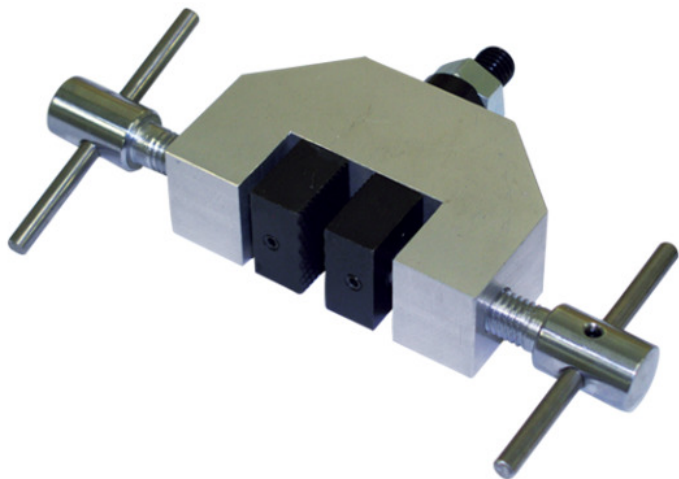

アイコーエンジニアリング株式会社
平型チャックMODEL-203

ブランド名

アイコー

商品名

平型チャック

型式

MODEL-203

品番

※この画像はシリーズ代表画像になります。

容量2kNの万能タイプ両締め治具。

スペック

許容最大荷重：

高さ：

全長：

測定精度：

測定範囲：