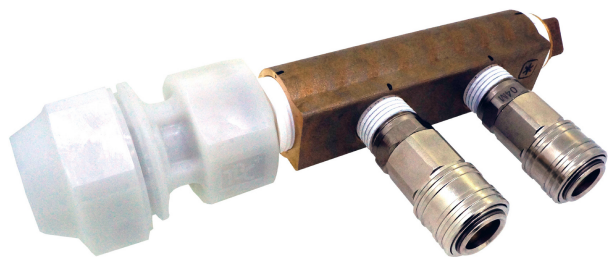

(株)タブチ

カプラー付きメタルヘッダー25A継手付6PAIR25MMHD206-P50CHS

ブランド名

タブチ

商品名

カプラー付きメタルヘッダー25A継手付6P

型式

AIR25 MMHD206-P50CHS

品番

※この画像はシリーズ代表画像になります。

スペック

呼び径：

全長：425mm

使用温度：

最高許容圧力：

使用液体：