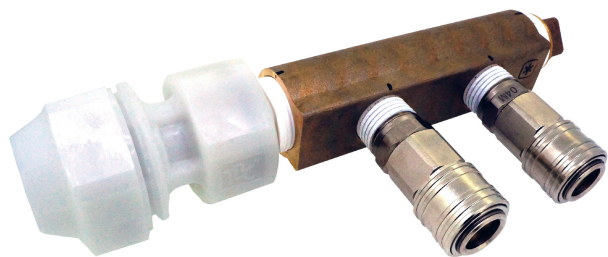

(株)タブチ

カプラー付きメタルヘッダー25A継手付5PAIR25MMHD205-P50CHS

ブランド名

タブチ

商品名

カプラー付きメタルヘッダー25A継手付5P

型式

AIR25 MMHD205-P50CHS

品番

※この画像はシリーズ代表画像になります。

スペック

呼び径：

全長：375mm

使用温度：

最高許容圧力：

使用液体：