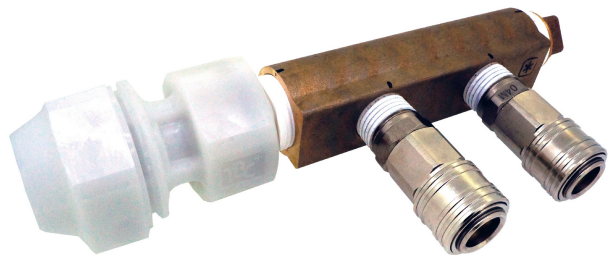

(株)タブチ

カプラー付きメタルヘッダー25A継手付2PAIR25MMHD202-P50CHS

ブランド名

タブチ

商品名

カプラー付きメタルヘッダー25A継手付2P

型式

AIR25 MMHD202-P50CHS

品番

※この画像はシリーズ代表画像になります。

スペック

呼び径：

全長：225mm

使用温度：

最高許容圧力：

使用液体：