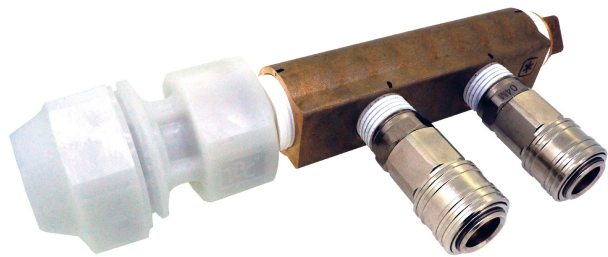

(株)タブチ

カプラー付きメタルヘッダー20A継手付8PAIR20MMHD208-P50CHS

ブランド名

タブチ

商品名

カプラー付きメタルヘッダー20A継手付8P

型式

AIR20 MMHD208-P50CHS

品番

※この画像はシリーズ代表画像になります。

#### スペック

呼び径：

全長：504mm

使用温度：

最高許容圧力：

使用液体：

接続種類：