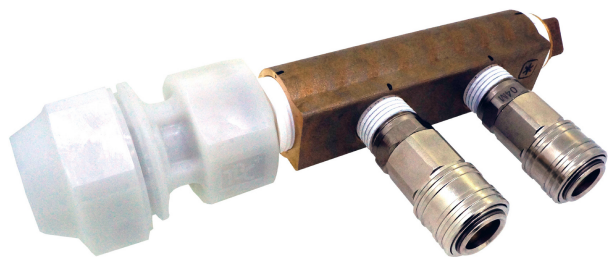

(株)タブチ

カプラー付きメタルヘッダー20A継手付6PAIR20MMHD206-P50CHS

ブランド名

タブチ

商品名

カプラー付きメタルヘッダー20A継手付6P

型式

AIR20 MMHD206-P50CHS

品番

※この画像はシリーズ代表画像になります。

スペック

呼び径：

全長：404mm

使用温度：

最高許容圧力：

使用液体：