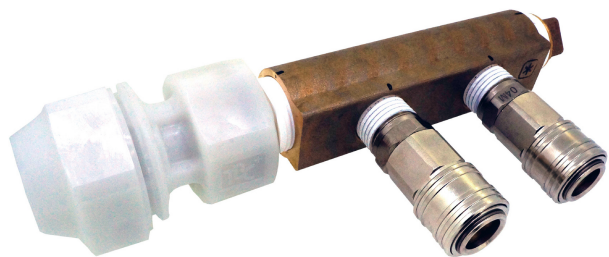

(株)タブチ

カプラー付きメタルヘッダー20A継手付3PAIR20MMHD203-P50CHS

ブランド名

タブチ

商品名

カプラー付きメタルヘッダー20A継手付3P

型式

AIR20 MMHD203-P50CHS

品番

※この画像はシリーズ代表画像になります。

スペック

呼び径：

全長：254mm

使用温度：

最高許容圧力：

使用液体：