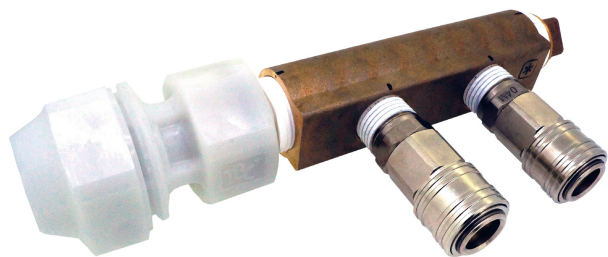

(株)タブチ

カプラー付きメタルヘッダー20A継手付2PAIR20MMHD202-P50CHS

ブランド名

タブチ

商品名

カプラー付きメタルヘッダー20A継手付2P

型式

AIR20 MMHD202-P50CHS

品番

※この画像はシリーズ代表画像になります。

#### スペック

呼び径：

全長：204mm

使用温度：

最高許容圧力：

使用液体：

接続種類：