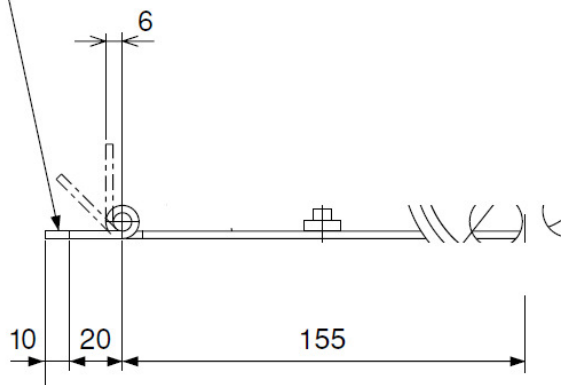

取付セット  
(オプション)

ブランド名

Nidec

商品名

RE取付金具

型式

JT-35

品番

※この画像はシリーズ代表画像になります。

### スペック

材質：  
寸法：  
対応機種：  
付属品：  
用途：