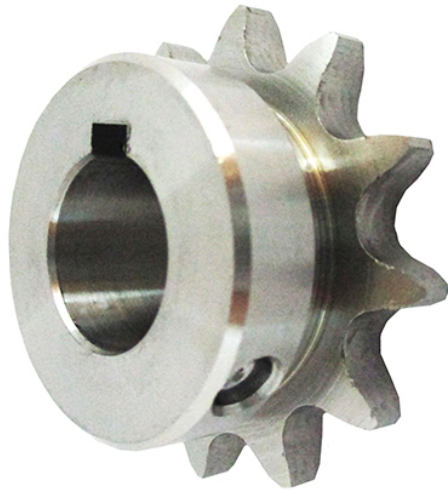

片山チエン(株)

ステンレスフィニッシュドボアsproケット新JISキー溝仕様SUSFBN40B21D32

※この画像はシリーズ代表画像になります。

ブランド名

カタヤマ

商品名

ステンレスフィニッシュドボアsproケット新JISキー溝仕様

型式

SUSFBN40B21D32

品番

スペック

歯数：21
ボス径：71mm
適合チェーン：No.40
質量：0.85kg
材質：ステンレス
歯幅：(T) 7.2mm
外径：92mm
ピッチ径：85.21mm