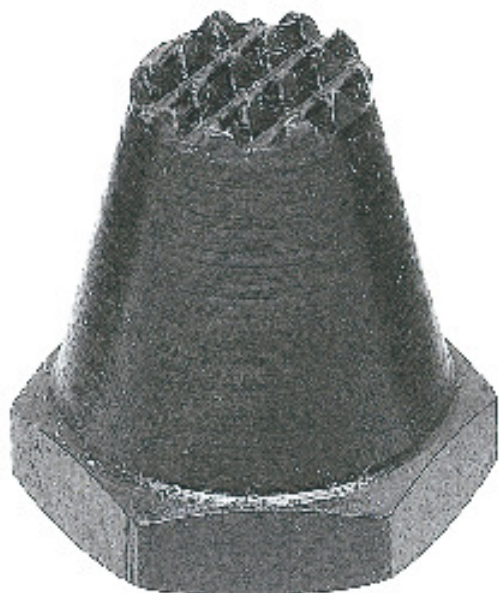

(株)イマオ コーポレーション
レストサポート (先端セレーションタイプ) BJ810-10040-S

※この画像はシリーズ代表画像になります。

ブランド名

IMAO

商品名

レストサポート (先端セレーションタイプ)

型式

BJ810-10040-S

品番

スペック

ベース:

高さ: 40mm

二面幅: 17

19.6mm

材質: 本体: S15C 浸炭焼入 四三酸化鉄皮膜