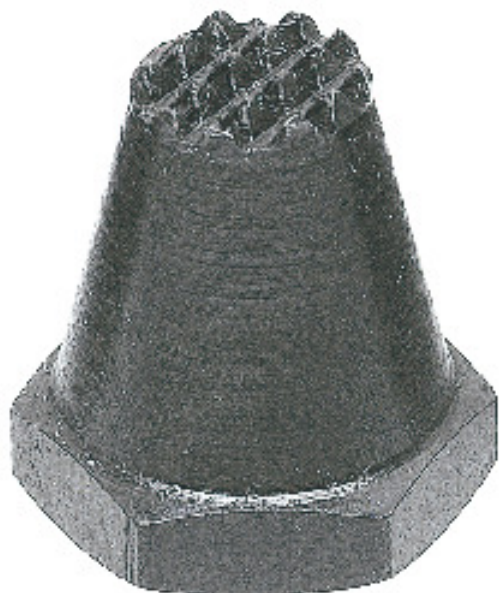

(株)イマオ コーポレーション  
レストサポート (先端セレーションタイプ) BJ810-08030-S

※この画像はシリーズ代表画像になります。

ブランド名

IMAO

商品名

レストサポート (先端セレーションタイプ)

型式

BJ810-08030-S

#### スペック

ベース:

高さ: 30mm

二面幅: 13

15mm

材質: 本体: S15C 浸炭焼入 四三酸化鉄皮膜