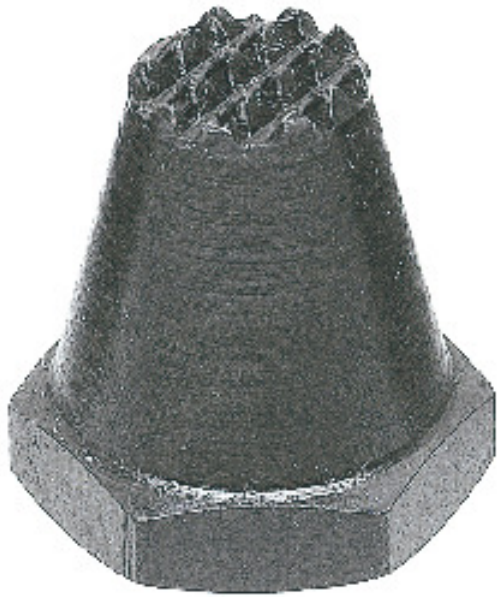

(株)イマオ コーポレーション

レストサポート (先端セレーションタイプ) BJ810-08015-S

※この画像はシリーズ代表画像になります。

ブランド名

IMAO

商品名

レストサポート (先端セレーションタイプ)

型式

BJ810-08015-S

品番

#### スペック

ベース:

高さ: 15mm

二面幅: 13

15mm

材質: 本体: S15C 浸炭焼入 四三酸化鉄皮膜