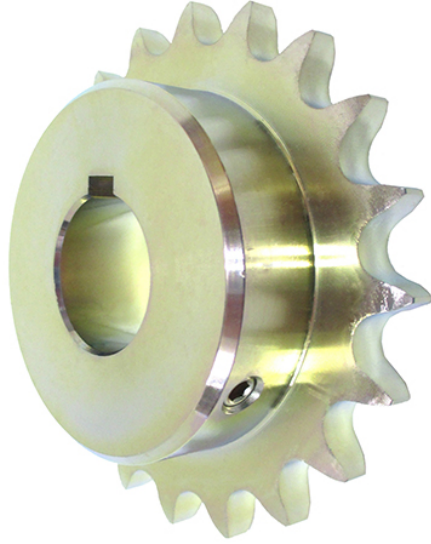

片山チエン(株)

フィニッシュドボアsproケット新JISキー溝仕様<表面処理>Semi-Fシリーズ三価クロメート(黄)FBN50B35D28CM

※この画像はシリーズ代表画像になります。

ブランド名

カタヤマ

商品名

フィニッシュドボアsproケット新JISキー溝仕様<表面処理>Semi-Fシリーズ三価クロメート(黄)

型式

FBN50B35D28 CM

品番

#### スペック

歯数 : 35

ボス径 : 73mm

適合チェーン : No.50

質量 : 2.20kg

材質 : 機械構造用炭素鋼

歯幅 : (T) 8.7mm

外径 :