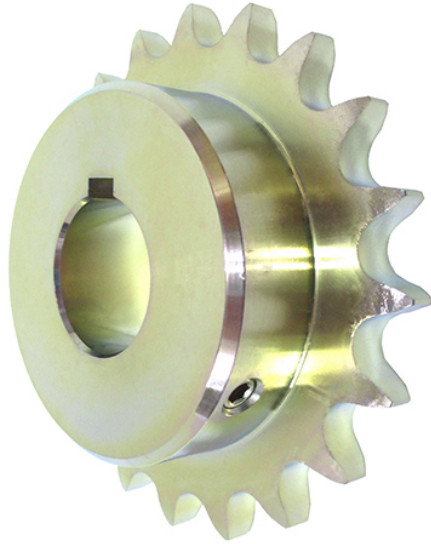

片山チエン(株)

フィニッシュドボアsproケット新JISキー溝仕様<表面処理>Semi-Fシリーズ三価クロメート(黄)FBN50B21D20CM

※この画像はシリーズ代表画像になります。

ブランド名

カタヤマ

商品名

フィニッシュドボアsproケット新JISキー溝仕様<表面処理>Semi-Fシリーズ三価クロメート(黄)

型式

FBN50B21D20 CM

品番

#### スペック

歯数：21  
ボス径：73mm  
適合チェーン：No.50  
質量：1.20kg  
材質：機械構造用炭素鋼  
歯幅：(T) 8.7mm  
外径：  
ピッチ径：