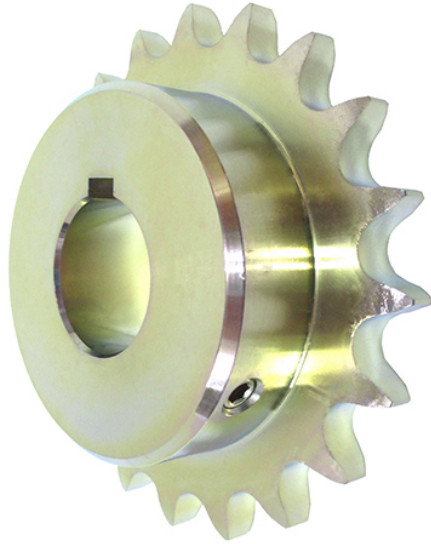

片山チエン(株)

フィニッシュドボアsproケット新JISキー溝仕様<表面処理>Semi-Fシリーズ三価クロメート(黄)FBN50B20D20CM

※この画像はシリーズ代表画像になります。

ブランド名

カタヤマ

商品名

フィニッシュドボアsproケット新JISキー溝仕様<表面処理>Semi-Fシリーズ三価クロメート(黄)

型式

FBN50B20D20 CM

品番

スペック

歯数：20
ボス径：73mm
適合チェーン：No.50
質量：1.20kg
材質：機械構造用炭素鋼
歯幅：(T) 8.7mm
外径：
ピッチ径：