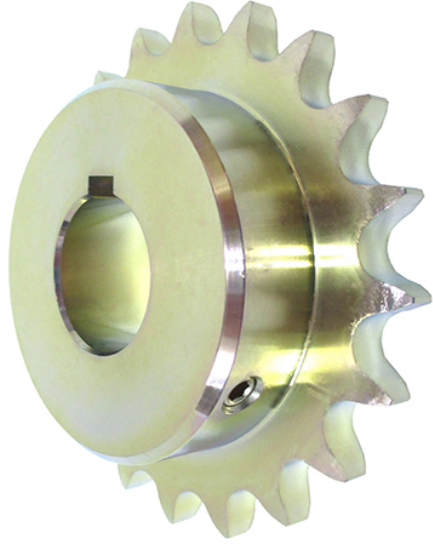

片山チエン(株)

フィニッシュドボアsproケット新JISキー溝仕様<表面処理>Semi-Fシリーズ三価クロメート(黄)FBN50B20D16CM

※この画像はシリーズ代表画像になります。

ブランド名

カタヤマ

商品名

フィニッシュドボアsproケット新JISキー溝仕様<表面処理>Semi-Fシリーズ三価クロメート(黄)

型式

FBN50B20D16 CM

品番

スペック

歯数：20
ボス径：73mm
適合チェーン：No.50
質量：1.20kg
材質：機械構造用炭素鋼
歯幅：(T) 8.7mm
外径：
ピッチ径：