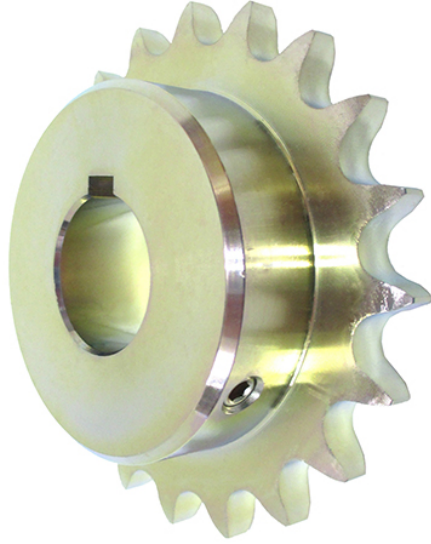

片山チエン(株)

フィニッシュドボアsproケット新JISキー溝仕様<表面処理>Semi-Fシリーズ三価クロメート(黄)FBN50B20D15CM

※この画像はシリーズ代表画像になります。

ブランド名

カタヤマ

商品名

フィニッシュドボアsproケット新JISキー溝仕様<表面処理>Semi-Fシリーズ三価クロメート(黄)

型式

FBN50B20D15 CM

品番

スペック

歯数：20

ボス径：73mm

適合チェーン：No.50

質量：1.20kg

材質：機械構造用炭素鋼

歯幅：(T) 8.7mm

外径：

ピッチ径：