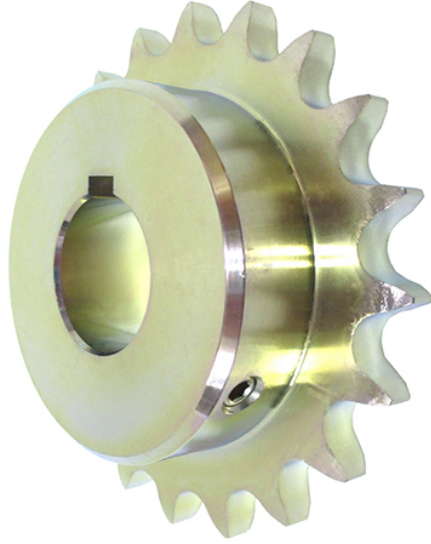

片山チエン(株)

フィニッシュドボアsproケット新JISキー溝仕様<表面処理>Semi-Fシリーズ三価クロメート(黄)FBN50B16D35CM

※この画像はシリーズ代表画像になります。

ブランド名

カタヤマ

商品名

フィニッシュドボアsproケット新JISキー溝仕様<表面処理>Semi-Fシリーズ三価クロメート(黄)

型式

FBN50B16D35 CM

品番

スペック

歯数：16

ボス径：62mm

適合チェーン：No.50

質量：0.72kg

材質：機械構造用炭素鋼

歯幅：(T) 8.7mm

外径：

ピッチ径：