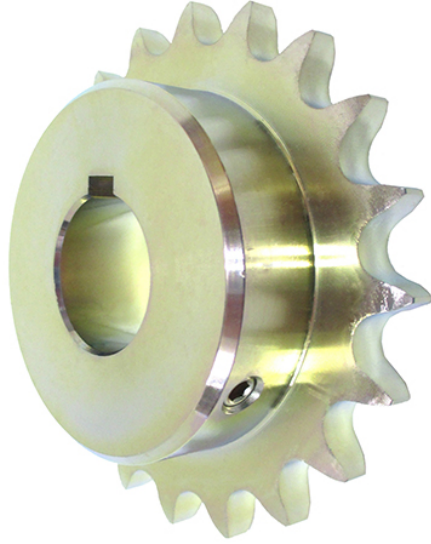

片山チエン(株)

フィニッシュドボアsproケット新JISキー溝仕様<表面処理>Semi-Fシリーズ三価クロメート(黄)FBN50B16D16CM

※この画像はシリーズ代表画像になります。

ブランド名

カタヤマ

商品名

フィニッシュドボアsproケット新JISキー溝仕様<表面処理>Semi-Fシリーズ三価クロメート(黄)

型式

FBN50B16D16 CM

品番

#### スペック

歯数：16

ボス径：62mm

適合チェーン：No.50

質量：0.72kg

材質：機械構造用炭素鋼

歯幅：(T) 8.7mm

外径：