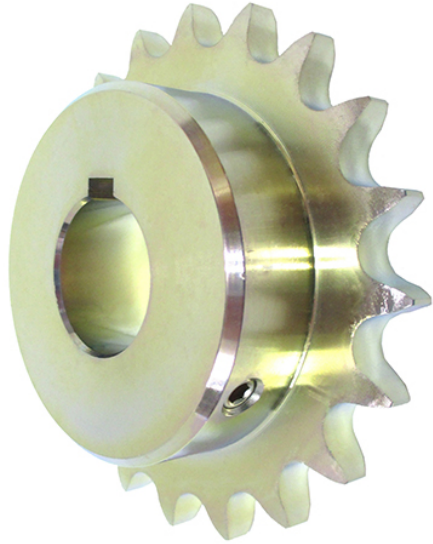

片山チエン(株)

フィニッシュドボアsproケット新JISキー溝仕様<表面処理>Semi-Fシリーズ三価クロメート(黄)FBN50B16D15CM

※この画像はシリーズ代表画像になります。

ブランド名

カタヤマ

商品名

フィニッシュドボアsproケット新JISキー溝仕様<表面処理>Semi-Fシリーズ三価クロメート(黄)

型式

FBN50B16D15 CM

品番

スペック

歯数：16

ボス径：62mm

適合チェーン：No.50

質量：0.72kg

材質：機械構造用炭素鋼

歯幅：(T) 8.7mm

外径：

ピッチ径：