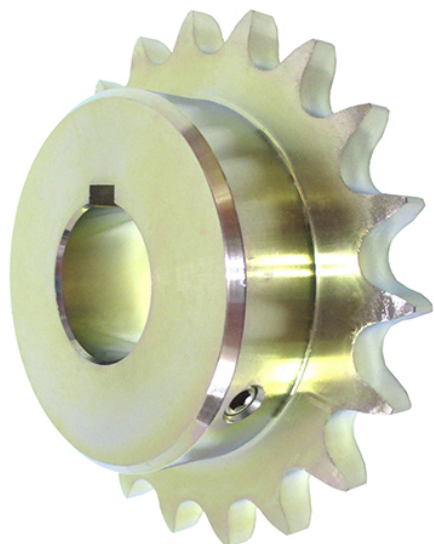

片山チエン(株)

フィニッシュドボアsproケット新JISキー溝仕様<表面処理>Semi-Fシリーズ三価クロメート(黄)FBN50B9D16CM

※この画像はシリーズ代表画像になります。

ブランド名

カタヤマ

商品名

フィニッシュドボアsproケット新JISキー溝仕様<表面処理>Semi-Fシリーズ三価クロメート(黄)

型式

FBN50B9D16 CM

品番

スペック

歯数 : 9
ボス径 : 34mm
適合チェーン : No.50
質量 : 0.20kg
材質 : 機械構造用炭素鋼
歯幅 : (T) 8.7mm
外径 :
ピッチ径 :