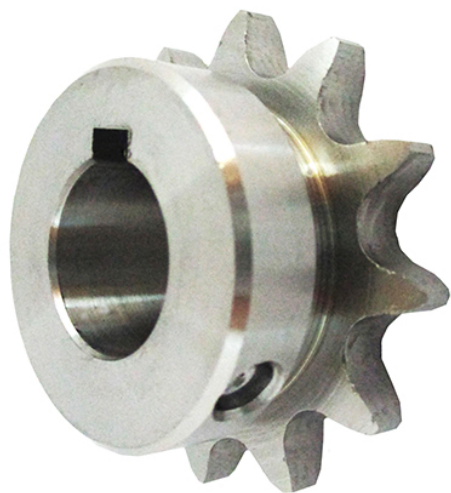

片山チエン(株)

ステンレスフィニッシュドボアsproケット新JISキー溝仕様SUSFBN40B40D30

※この画像はシリーズ代表画像になります。

ブランド名

カタヤマ

商品名

ステンレスフィニッシュドボアsproケット新JISキー溝仕様

型式

SUSFBN40B40D30

品番

スペック

歯数：40
ボス径：68mm
適合チェーン：No.40
質量：1.70kg
材質：ステンレス
歯幅：(T) 7.2mm
外径：169mm
ピッチ径：161.87mm