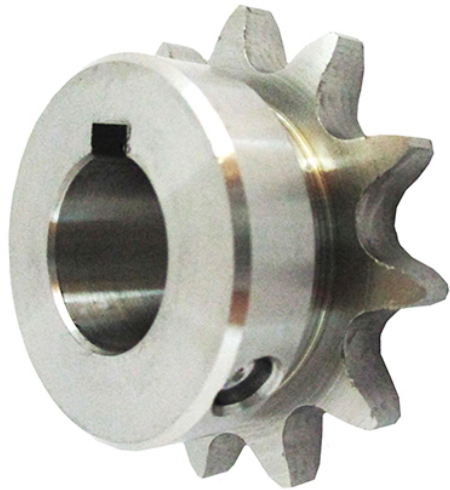

片山チエン(株)

ステンレスフィニッシュドボアsproケット新JISキー溝仕様SUSFBN40B40D25

※この画像はシリーズ代表画像になります。

ブランド名

カタヤマ

商品名

ステンレスフィニッシュドボアsproケット新JISキー溝仕様

型式

SUSFBN40B40D25

品番

スペック

歯数：40
ボス径：68mm
適合チェーン：No.40
質量：1.70kg
材質：ステンレス
歯幅：(T) 7.2mm
外径：169mm
ピッチ径：161.87mm