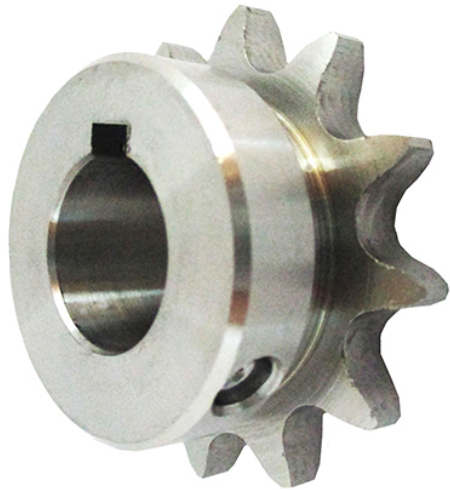

片山チエン(株)

ステンレスフィニッシュドボアsproケット新JISキー溝仕様SUSFBN40B40D22

※この画像はシリーズ代表画像になります。

ブランド名

カタヤマ

商品名

ステンレスフィニッシュドボアsproケット新JISキー溝仕様

型式

SUSFBN40B40D22

品番

スペック

歯数：40
ボス径：68mm
適合チェーン：No.40
質量：1.70kg
材質：ステンレス
歯幅：(T) 7.2mm
外径：169mm
ピッチ径：161.87mm