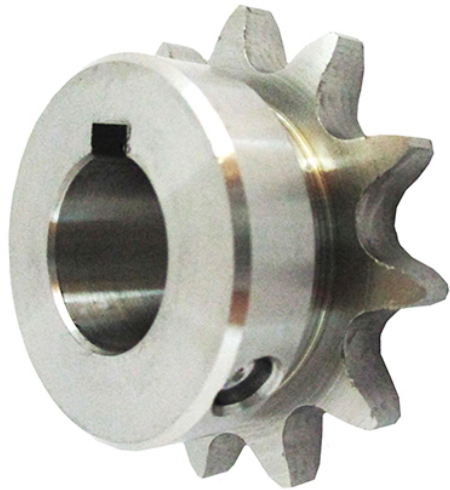

片山チエン(株)

ステンレスフィニッシュドボアsproケット新JISキー溝仕様SUSFBN40B40D20

※この画像はシリーズ代表画像になります。

ブランド名

カタヤマ

商品名

ステンレスフィニッシュドボアsproケット新JISキー溝仕様

型式

SUSFBN40B40D20

品番

スペック

歯数：40
ボス径：68mm
適合チェーン：No.40
質量：1.70kg
材質：ステンレス
歯幅：(T) 7.2mm
外径：169mm
ピッチ径：161.87mm