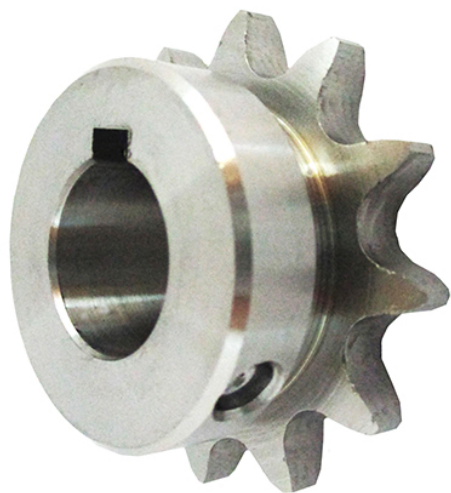

片山チエン(株)

ステンレスフィニッシュドボアsproケット新JISキー溝仕様SUSFBN40B35D30

※この画像はシリーズ代表画像になります。

ブランド名

カタヤマ

商品名

ステンレスフィニッシュドボアsproケット新JISキー溝仕様

型式

SUSFBN40B35D30

品番

スペック

歯数：35

ボス径：68mm

適合チェーン：No.40

質量：1.40kg

材質：ステンレス

歯幅：(T) 7.2mm

外径：149mm

ピッチ径：141.68mm