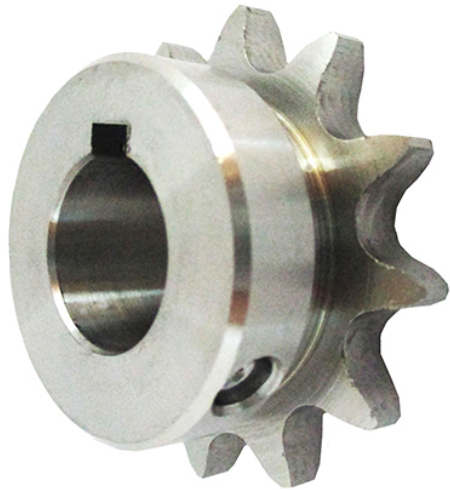

片山チエン(株)

ステンレスフィニッシュドボアsproケット新JISキー溝仕様SUSFBN40B35D25

※この画像はシリーズ代表画像になります。

ブランド名

カタヤマ

商品名

ステンレスフィニッシュドボアsproケット新JISキー溝仕様

型式

SUSFBN40B35D25

品番

#### スペック

歯数：35

ボス径：68mm

適合チェーン：No.40

質量：1.40kg

材質：ステンレス

歯幅：(T) 7.2mm

外径：149mm

ピッチ径：141.68mm