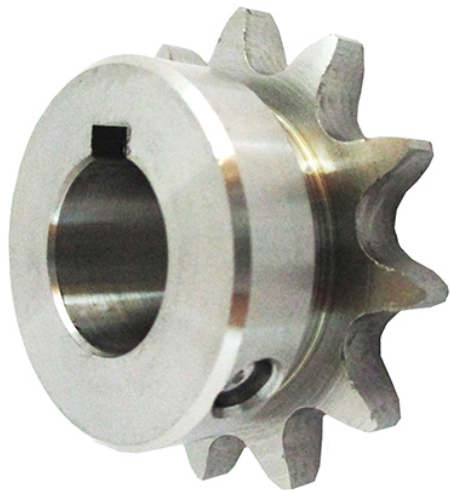

片山チエン(株)

ステンレスフィニッシュドボアsproケット新JISキー溝仕様SUSFBN40B24D18

※この画像はシリーズ代表画像になります。

ブランド名

カタヤマ

商品名

ステンレスフィニッシュドボアsproケット新JISキー溝仕様

型式

SUSFBN40B24D18

品番

スペック

歯数：24
ボス径：63mm
適合チェーン：No.40
質量：0.84kg
材質：ステンレス
歯幅：(T) 7.2mm
外径：104mm
ピッチ径：97.30mm