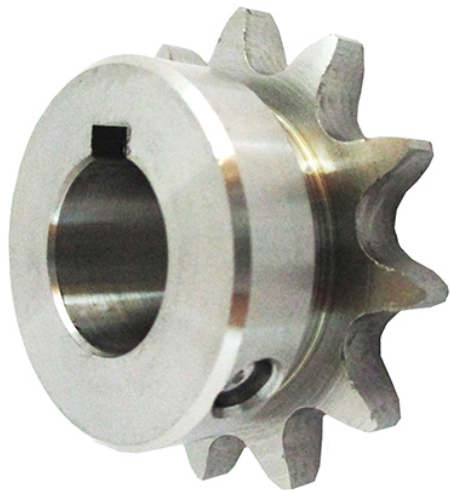

片山チエン(株)

ステンレスフィニッシュドボアsproケット新JISキー溝仕様SUSFBN40B21D30

※この画像はシリーズ代表画像になります。

ブランド名

カタヤマ

商品名

ステンレスフィニッシュドボアsproケット新JISキー溝仕様

型式

SUSFBN40B21D30

品番

スペック

歯数：21
ボス径：71mm
適合チェーン：No.40
質量：0.85kg
材質：ステンレス
歯幅：(T) 7.2mm
外径：92mm
ピッチ径：85.21mm