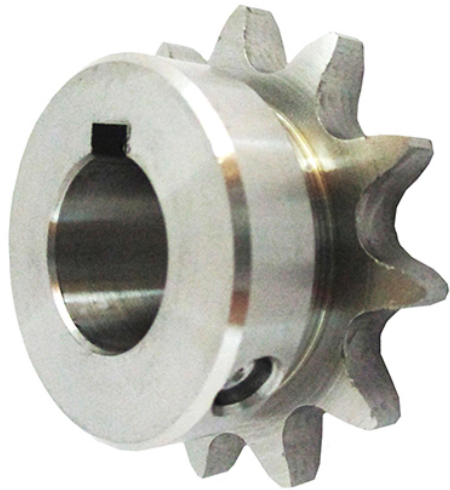

片山チエン(株)

ステンレスフィニッシュドボアsproケット新JISキー溝仕様SUSFBN40B21D28

※この画像はシリーズ代表画像になります。

ブランド名

カタヤマ

商品名

ステンレスフィニッシュドボアsproケット新JISキー溝仕様

型式

SUSFBN40B21D28

品番

スペック

歯数：21
ボス径：71mm
適合チェーン：No.40
質量：0.85kg
材質：ステンレス
歯幅：(T) 7.2mm
外径：92mm
ピッチ径：85.21mm