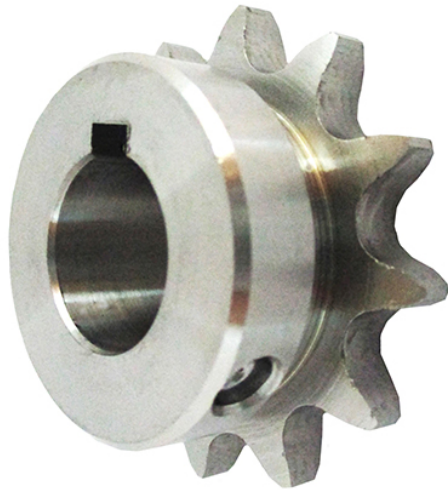

片山チエン(株)

ステンレスフィニッシュドボアsproケット新JISキー溝仕様SUSFBN40B21D25

※この画像はシリーズ代表画像になります。

ブランド名

カタヤマ

商品名

ステンレスフィニッシュドボアsproケット新JISキー溝仕様

型式

SUSFBN40B21D25

品番

#### スペック

歯数：21  
ボス径：71mm  
適合チェーン：No.40  
質量：0.85kg  
材質：ステンレス  
歯幅：(T) 7.2mm  
外径：92mm  
ピッチ径：85.21mm