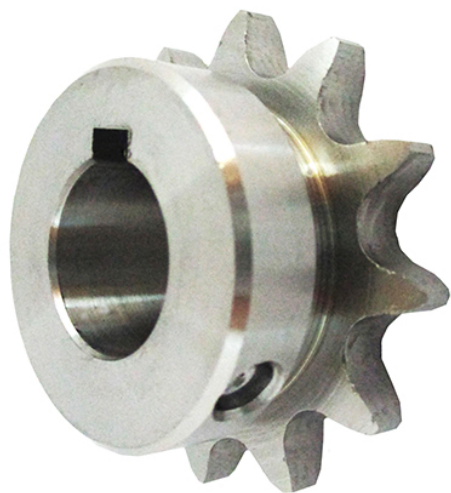

片山チエン(株)

ステンレスフィニッシュドボアsproケット新JISキー溝仕様SUSFBN40B21D24

※この画像はシリーズ代表画像になります。

ブランド名

カタヤマ

商品名

ステンレスフィニッシュドボアsproケット新JISキー溝仕様

型式

SUSFBN40B21D24

品番

スペック

歯数：21
ボス径：71mm
適合チェーン：No.40
質量：0.85kg
材質：ステンレス
歯幅：(T) 7.2mm
外径：92mm
ピッチ径：85.21mm