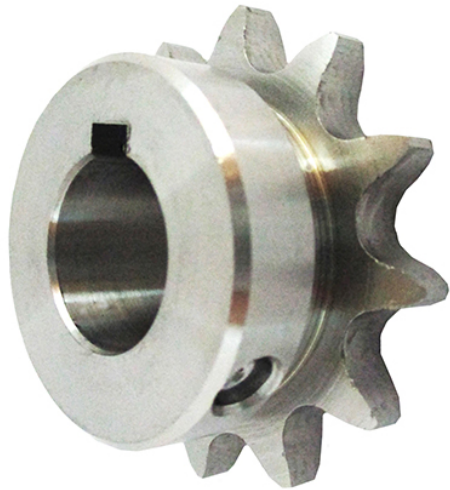

片山チエン(株)

ステンレスフィニッシュドボアsproケット新JISキー溝仕様SUSFBN40B21D22

※この画像はシリーズ代表画像になります。

ブランド名

カタヤマ

商品名

ステンレスフィニッシュドボアsproケット新JISキー溝仕様

型式

SUSFBN40B21D22

品番

スペック

歯数：21
ボス径：71mm
適合チェーン：No.40
質量：0.85kg
材質：ステンレス
歯幅：(T) 7.2mm
外径：92mm
ピッチ径：85.21mm