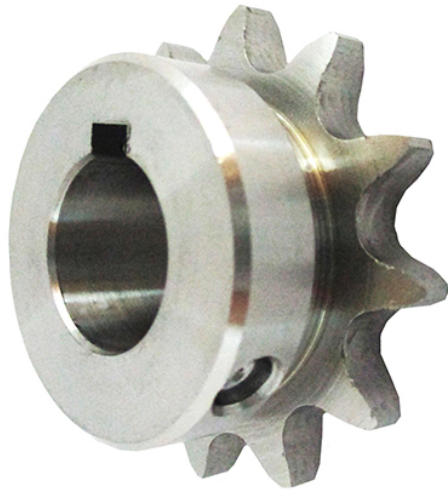

片山チエン(株)

ステンレスフィニッシュドボアsproケット新JISキー溝仕様SUSFBN40B21D20

※この画像はシリーズ代表画像になります。

ブランド名

カタヤマ

商品名

ステンレスフィニッシュドボアsproケット新JISキー溝仕様

型式

SUSFBN40B21D20

品番

#### スペック

歯数：21  
ボス径：71mm  
適合チェーン：No.40  
質量：0.85kg  
材質：ステンレス  
歯幅：(T) 7.2mm  
外径：92mm  
ピッチ径：85.21mm