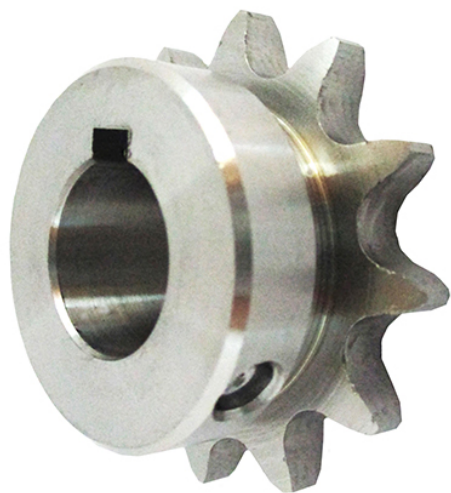

片山チエン(株)

ステンレスフィニッシュドボアsproケット新JISキー溝仕様SUSFBN40B21D18

※この画像はシリーズ代表画像になります。

ブランド名

カタヤマ

商品名

ステンレスフィニッシュドボアsproケット新JISキー溝仕様

型式

SUSFBN40B21D18

品番

スペック

歯数：21
ボス径：71mm
適合チェーン：No.40
質量：0.85kg
材質：ステンレス
歯幅：(T) 7.2mm
外径：92mm
ピッチ径：85.21mm